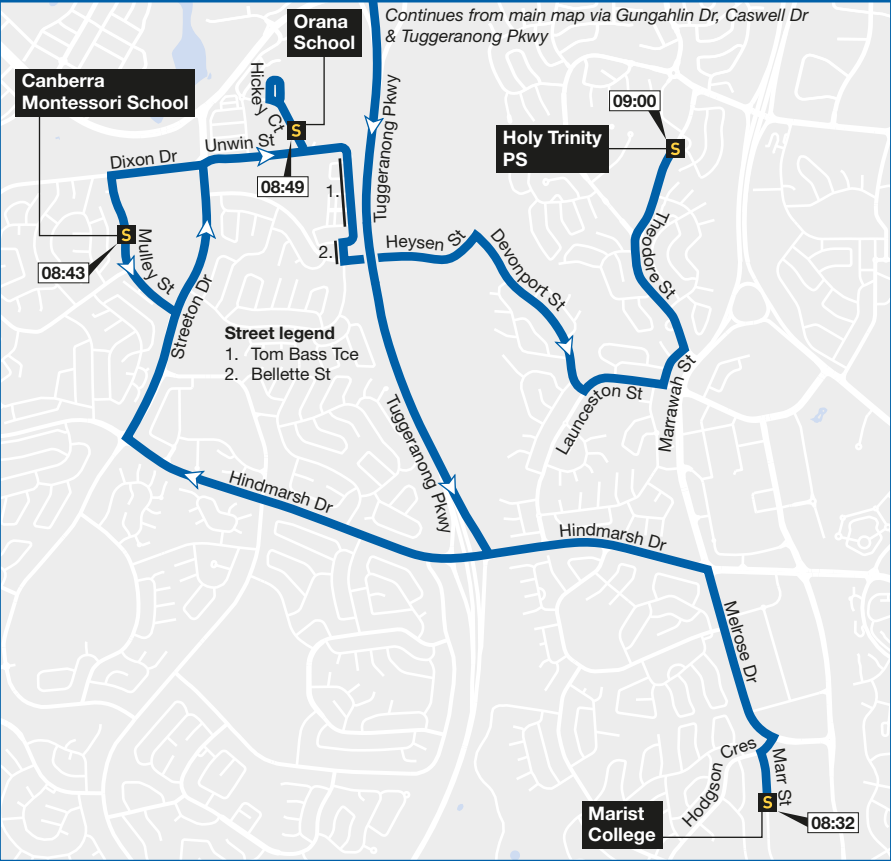

Woden inset

Continues via Gungahlin Dr, Caswell Dr & Tuggeranong Pkwy to join Woden inset